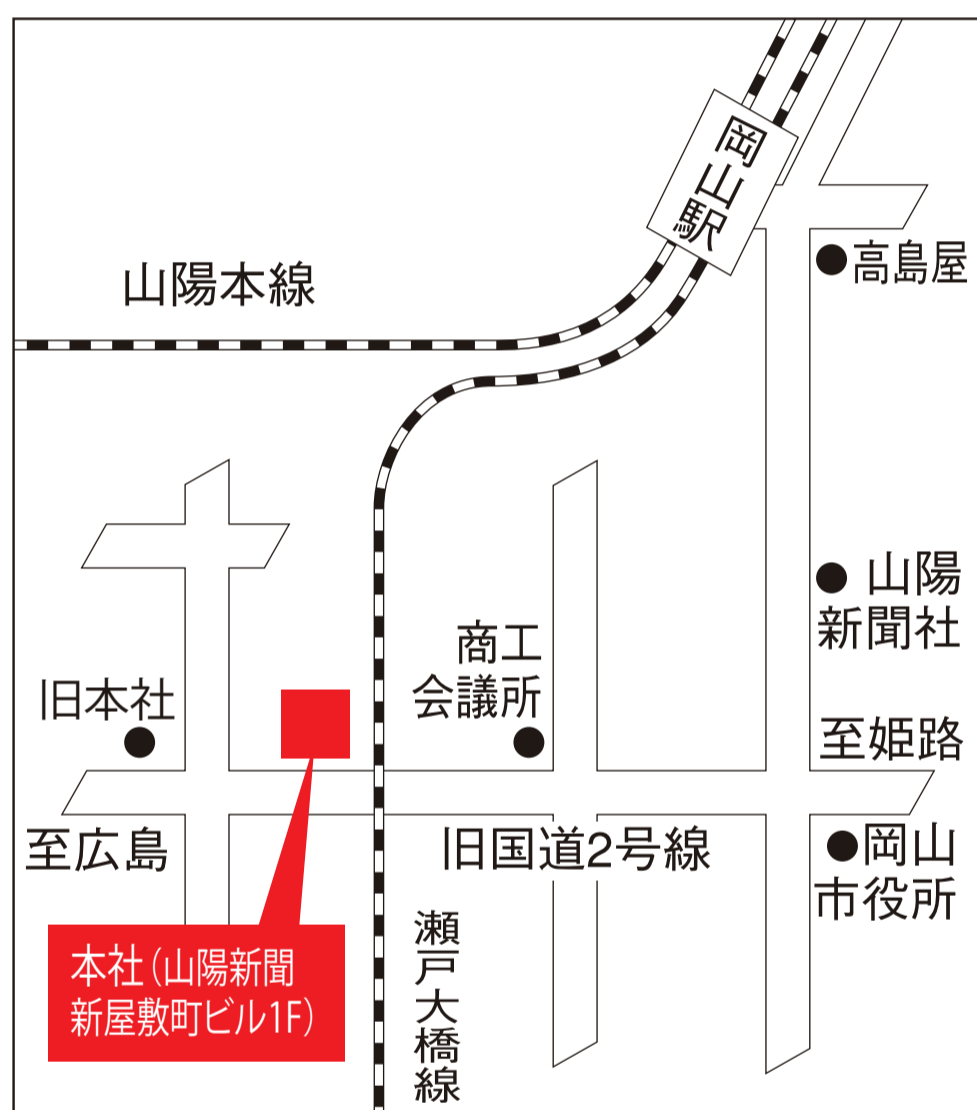

平成31年2月12日(火)より
本社が移転になります

新住所 〒700-0986

岡山市北区新屋敷町 1-1-18

山陽新聞新屋敷町ビル 1階

折込広告の搬入は、
早島配送センターへお願いします。

今まで通り、本社での店頭受付も行います。

(株)山陽折込広告センター

2月12日より  山陽メディアネット に社名改称します。