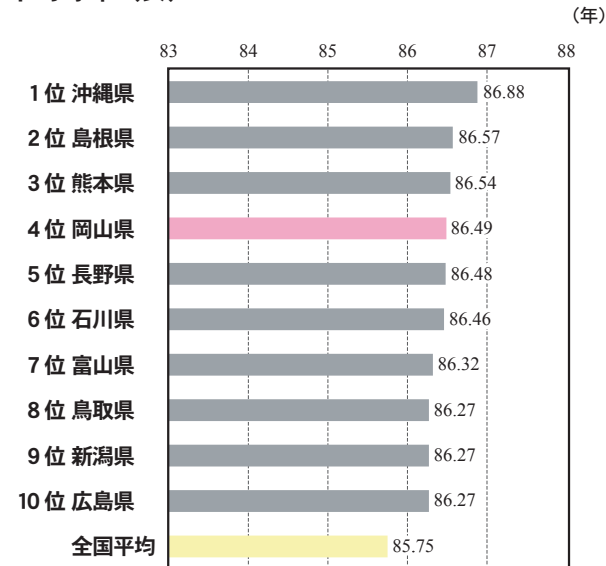

### 上位 10

降水量 1mm 未満の日数

劇場・音楽会場等数 (人口 10万人当たり)

女性役員比率

ごみのリサイクル率

平均寿命 (女)

都道府県立図書館個人貸出冊数