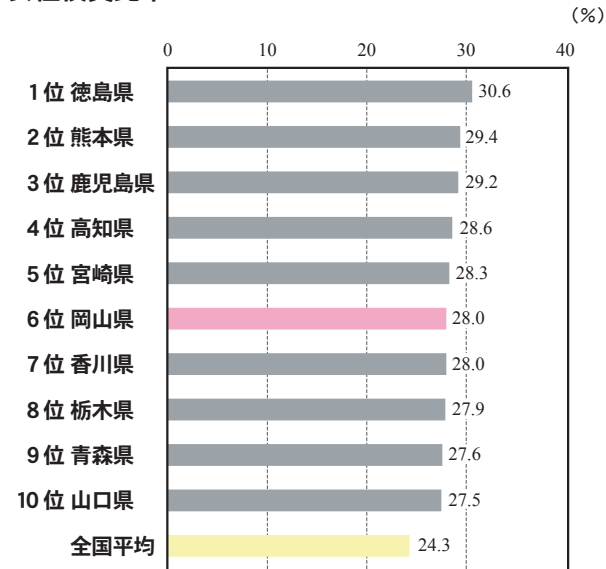

### 上位 10

降水量 1mm 未満の日数

劇場・音楽会場等数 (人口 10万人当たり)

女性役員比率

ごみのリサイクル率

平均寿命 (女)

都道府県立図書館個人貸出冊数