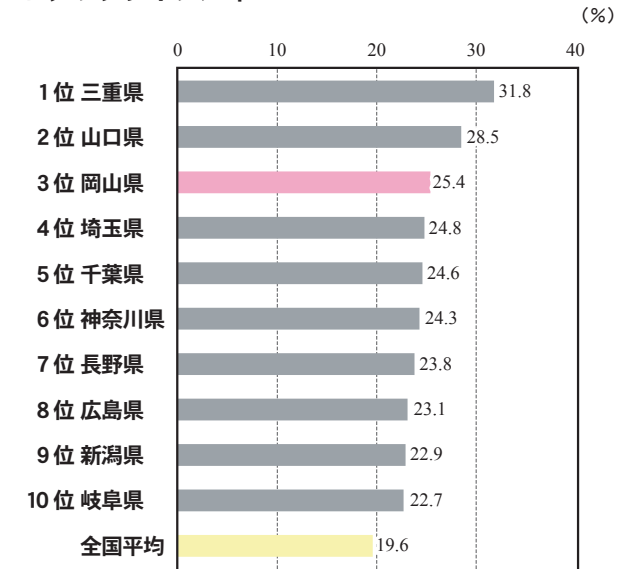

### 上位 10

降水量 1mm 未満の日数

劇場・音楽会場等数 (人口 10万人当たり)

女性役員比率

ごみのリサイクル率

平均寿命 (女)

都道府県立図書館個人貸出冊数