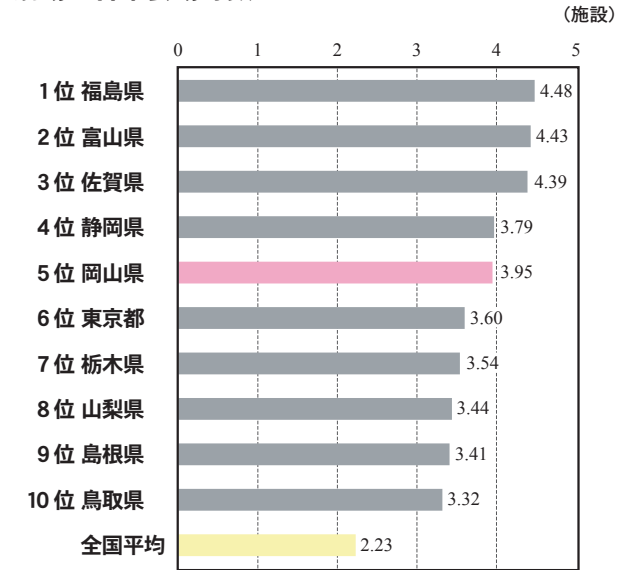

## 2 県民性

### 上位 10

降水量 1mm 未満の日数

劇場・音楽会場等数 (人口 10万人当たり)

女性役員比率

ごみのリサイクル率

平均寿命 (女)

都道府県立図書館個人貸出冊数