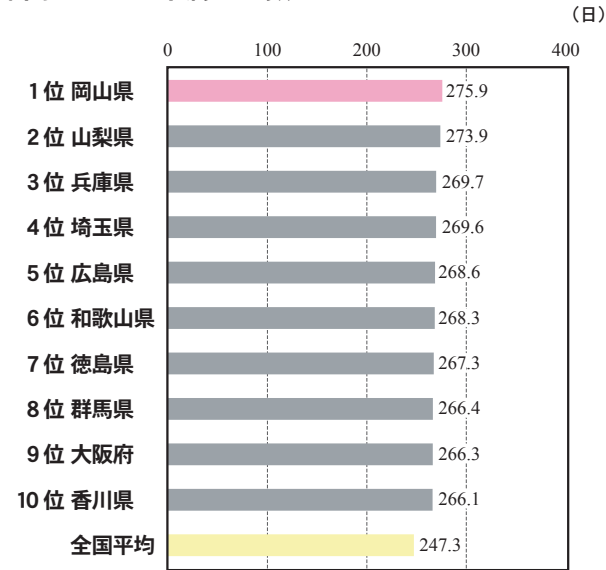

## 2 県民性

### 上位 10

降水量 1mm 未満の日数

劇場・音楽会場等数 (人口 10万人当たり)

女性役員比率

ごみのリサイクル率

平均寿命 (女)

都道府県立図書館個人貸出冊数