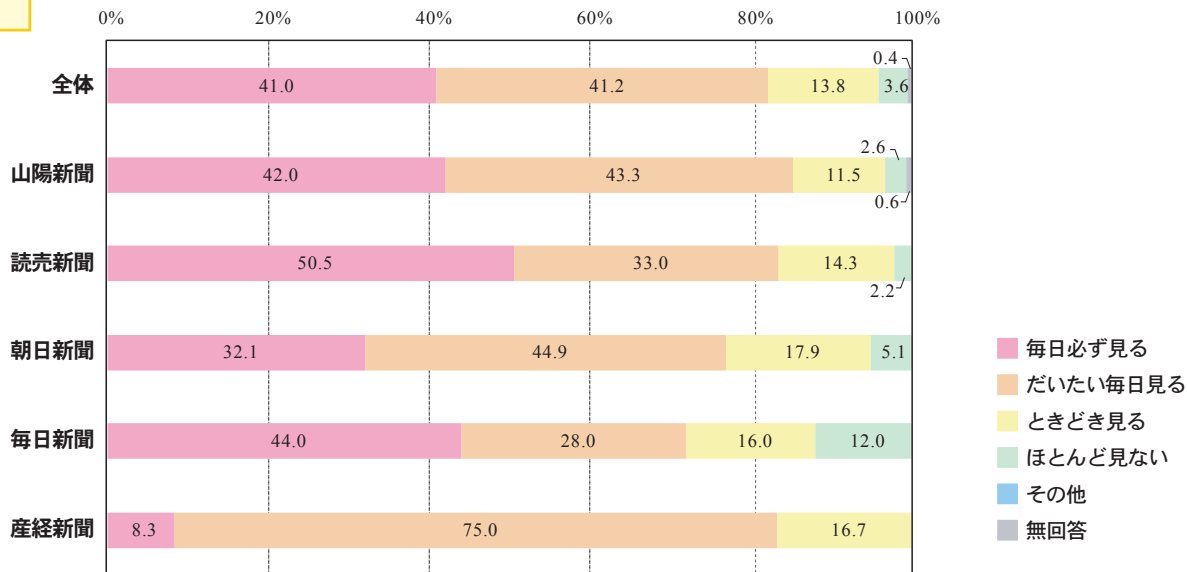

3 新聞別特性

閲覧率

折込広告を毎日見ている？

時間別

折込広告を見て買い物に出かける時間はいつ？

行動

折込広告を見て特価商品を買う？