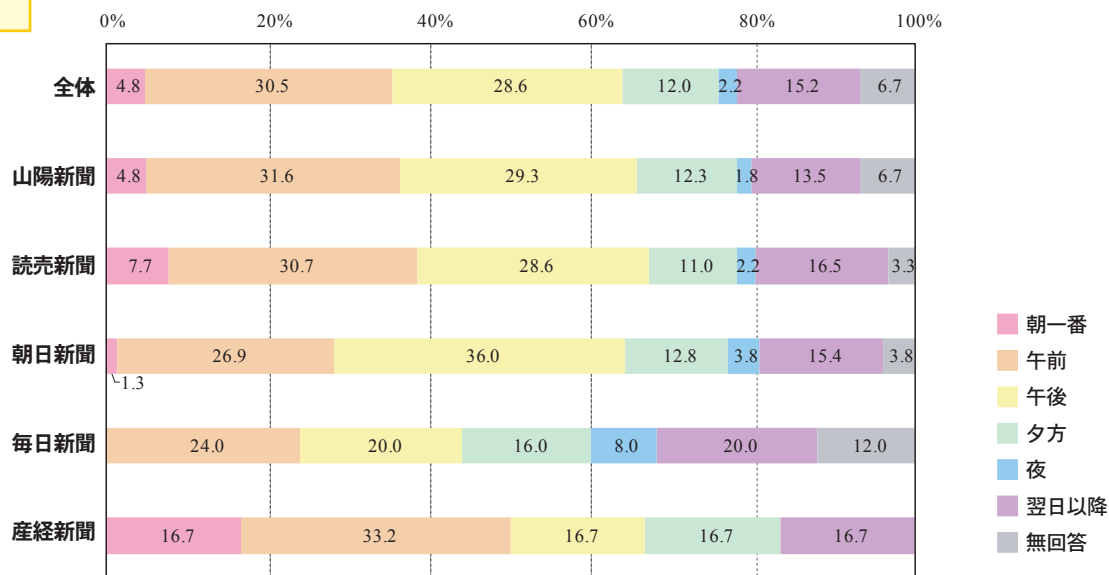

3 新聞別特性

閲覧率

折込広告を毎日見ている？

時間別

折込広告を見て買い物に出かける時間はいつ？

行動

折込広告を見て特価商品を買う？